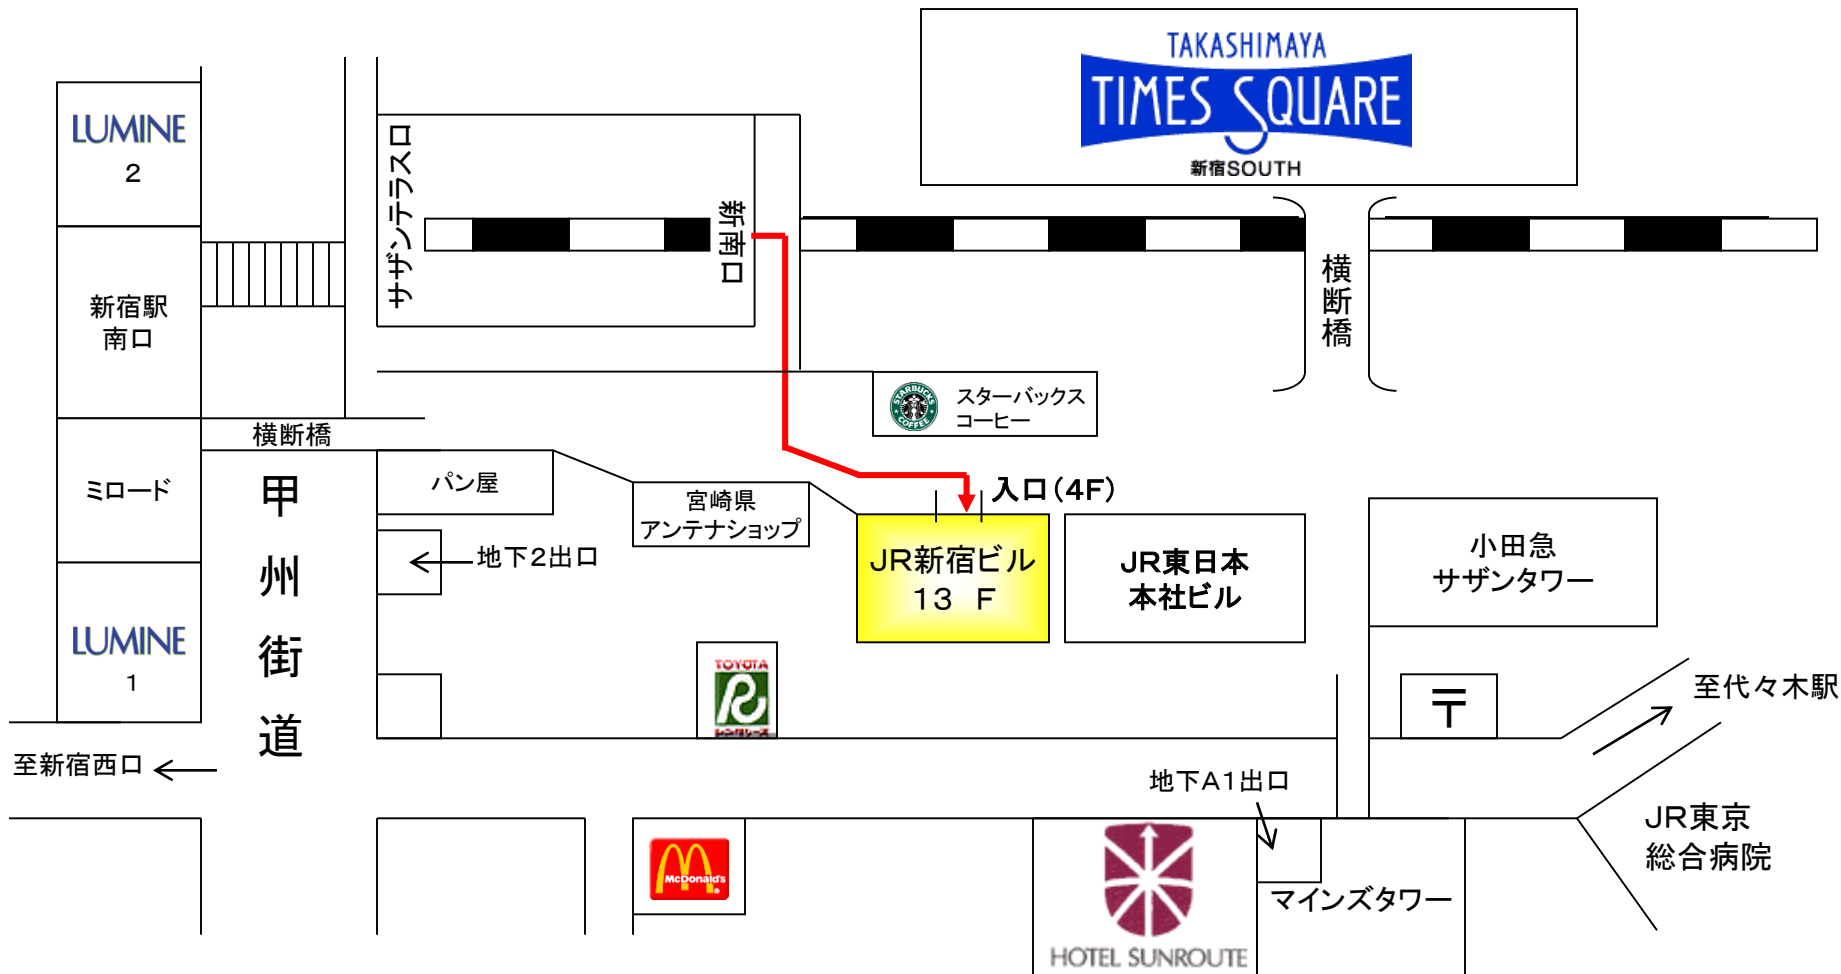

# JRシステム 新宿事務所案内図

【新宿駅 新南口から徒歩3分】

〒151-0053 東京都渋谷区代々木2-2-6 (JR新宿ビル 13F)

※スターバックスコーヒーの前にある背の低いビルです。

鉄道情報システム株式会社 第二営業企画部 営業開発課

TEL 03-5371-0194